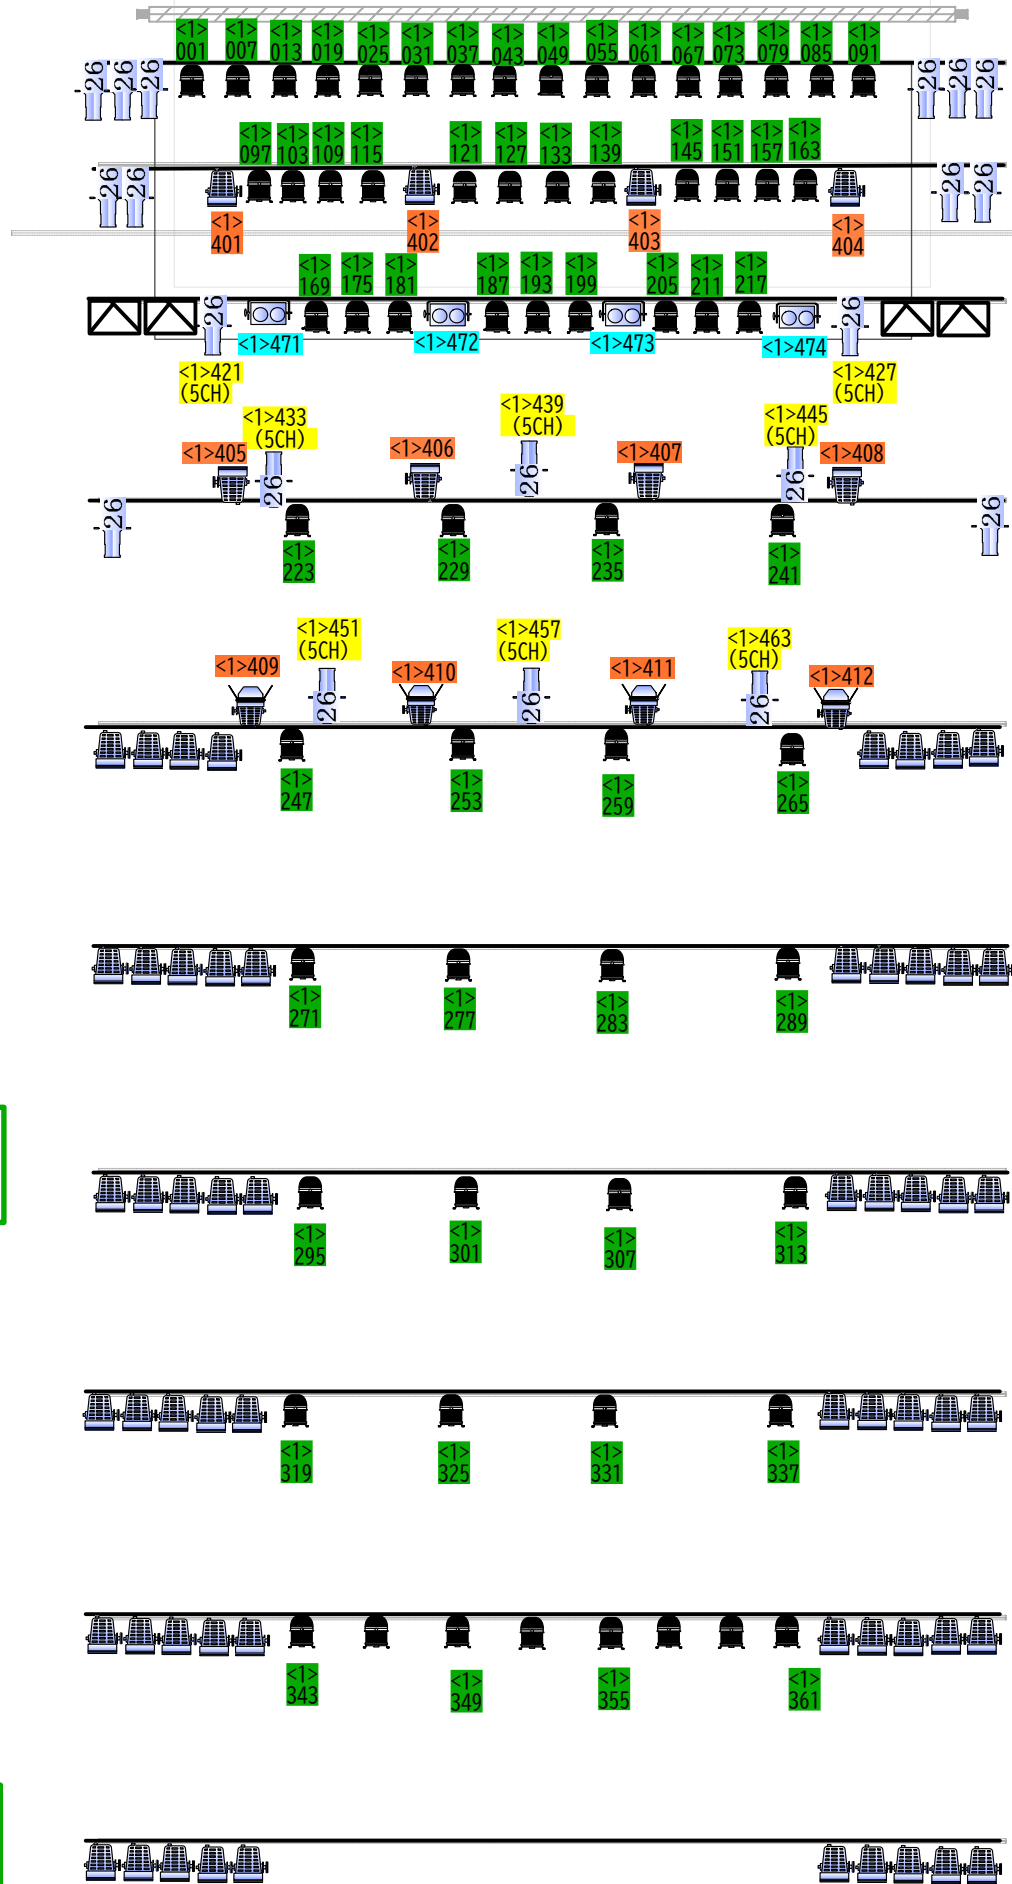

基本仕込みはすべてAportを使用しております。

照明1バトン 平行空き回路40、44  
S/F捨て吊り\*6台

照明2バトン 平行空き回路46、49  
S/F捨て吊り\*4台

照明3バトン 平行空き回路52、55  
※SP共吊り

照明4バトン 平行空き回路59、61  
S/F捨て吊り\*2台

照明5バトン 平行空き回路141、143  
フレネル捨て吊り\*8台

照明6バトン 平行空き回路146、147  
フレネル捨て吊り\*10台

照明7バトン 平行空き回路150、151  
フレネル捨て吊り\*10台

照明8バトン 平行空き回路154、155  
フレネル捨て吊り\*10台

照明9バトン 平行空き回路158、159  
フレネル捨て吊り\*10台  
QuadPar \*4台捨て吊り

照明10バトン 平行空き回路161-164  
フレネル捨て吊り\*10台

照明11バトン(固定)  
平行空き回路63、64

照明バトン耐荷重  
370kgまで  
※3バトン230kgまで