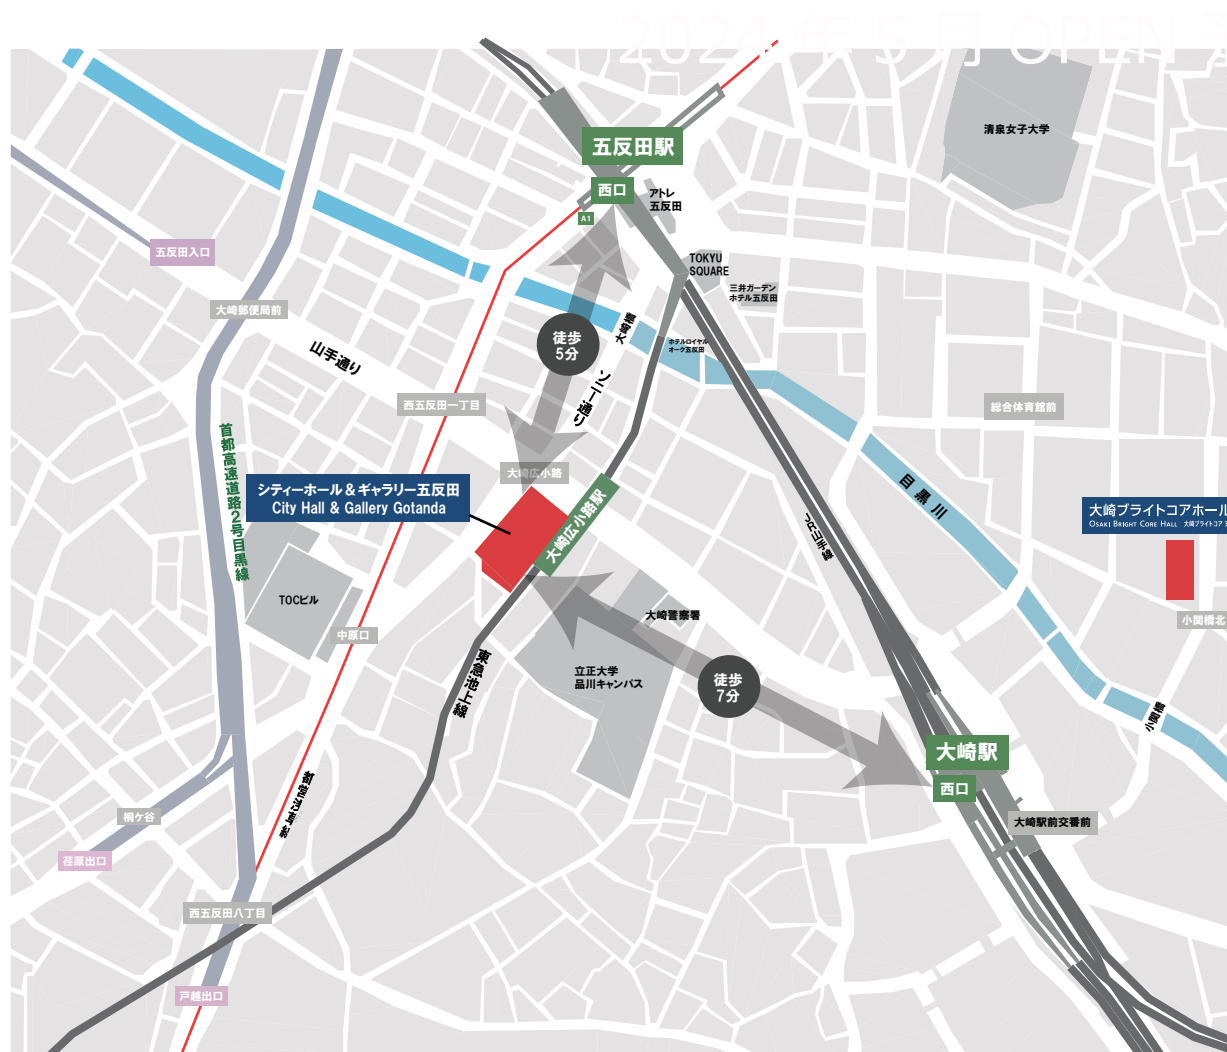

CITY HALL & GALLERY GOTANDA

シティホール&ギャラリー五反田

JR 山手線「五反田」駅 西口から徒歩5分
東急池上線「大崎広小路」駅 徒歩1分
都営地下鉄浅草線「五反田」駅 西口から徒歩5分
JR 山手線・湘南新宿ライン「大崎」駅から徒歩7分

〒141-0031
東京都品川区西五反田 8-4-13
五反田 JP ビルディング 3F
TEL : 03-5747-9111

※この資料は計画構想段階での資料の為、詳細検討により建築計画及びデザイン、仕様、数量、内容、料金等は変更になる場合があります。(内部資料)

2023.08.01現在

CITY HALL & GALLERY GOTANDA

アクセス