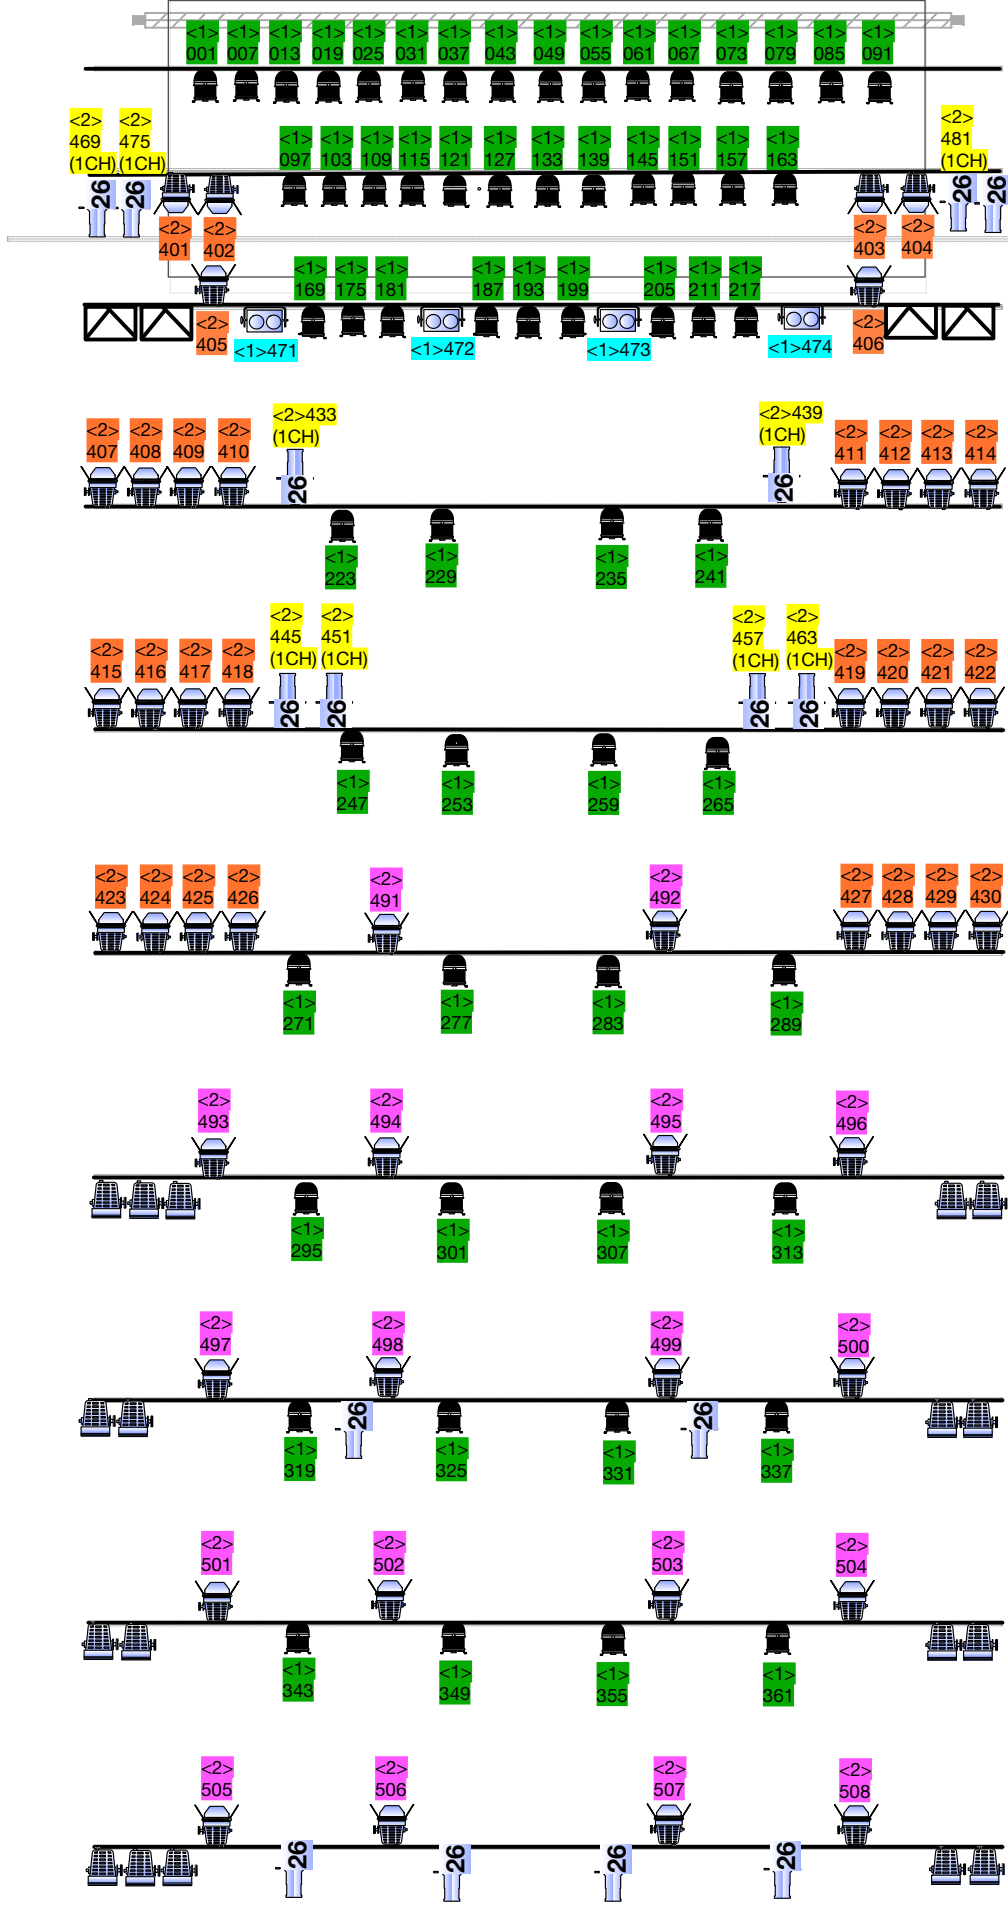

基本仕込みはすべてA/Bportを使用しております。

照明ボタン耐荷重
370kgまで
*3ボタン230kgまで

照明1ボタン
D型空き 4口2回路 C型空き 4口2回路
DMX空き回路②③

照明2ボタン SF捨てり*1台
D型空き 4口2回路 C型空き 4口2回路
DMX空き回路①③

照明3ボタン
D型空き 4口2回路 C型空き 4口2回路
DMX空き回路①③ *SP共吊り

照明4ボタン
D型空き 4口2回路 C型空き 4口2回路
DMX空き回路①③

照明5ボタン
C型空き 4口2回路
DMXOUT空き回路①③

照明6ボタン
C型空き 4口2回路
DMXOUT空き回路①③

照明7ボタン フレネル捨てり*5台
C型空き 4口2回路
DMXOUT空き回路①③

照明8ボタン フレネル捨てり*4台
SF捨てり*2台
C型空き 4口2回路
DMXOUT空き回路①③

照明9ボタン フレネル捨てり*4台
C型空き 4口2回路
DMXOUT空き回路①③

照明10ボタン フレネル捨てり*5台
SF捨てり*4台
C型空き 4口2回路
DMXOUT空き回路①②③

照明11ボタン(固定)
平行空き 4口2回路
D型空き 4口2回路 C型空き 4口2回路

照明1ボタン
DMX使用回路
QuadPar=①④A Line

照明2ボタン
DMX使用回路
QuadPar=②A Line
フレネル/SF=④B Line

照明3ボタン
DMX使用回路
QuadPar/2mole=②A Line
フレネル=④B Line

照明4ボタン
DMX使用回路
QuadPar=②A Line
フレネル/SF=④B Line

照明5ボタン
DMX使用回路
QuadPar=②A Line
フレネル/SF=④B Line

照明6ボタン
DMX使用回路
QuadPar=②A Line
フレネル=④B Line

照明7ボタン
DMX使用回路
QuadPar=②A Line
フレネル=④B Line

照明8ボタン
DMX使用回路
QuadPar=②A Line
フレネル=④B Line

照明9ボタン
DMX使用回路
QuadPar=②A Line
フレネル=④B Line