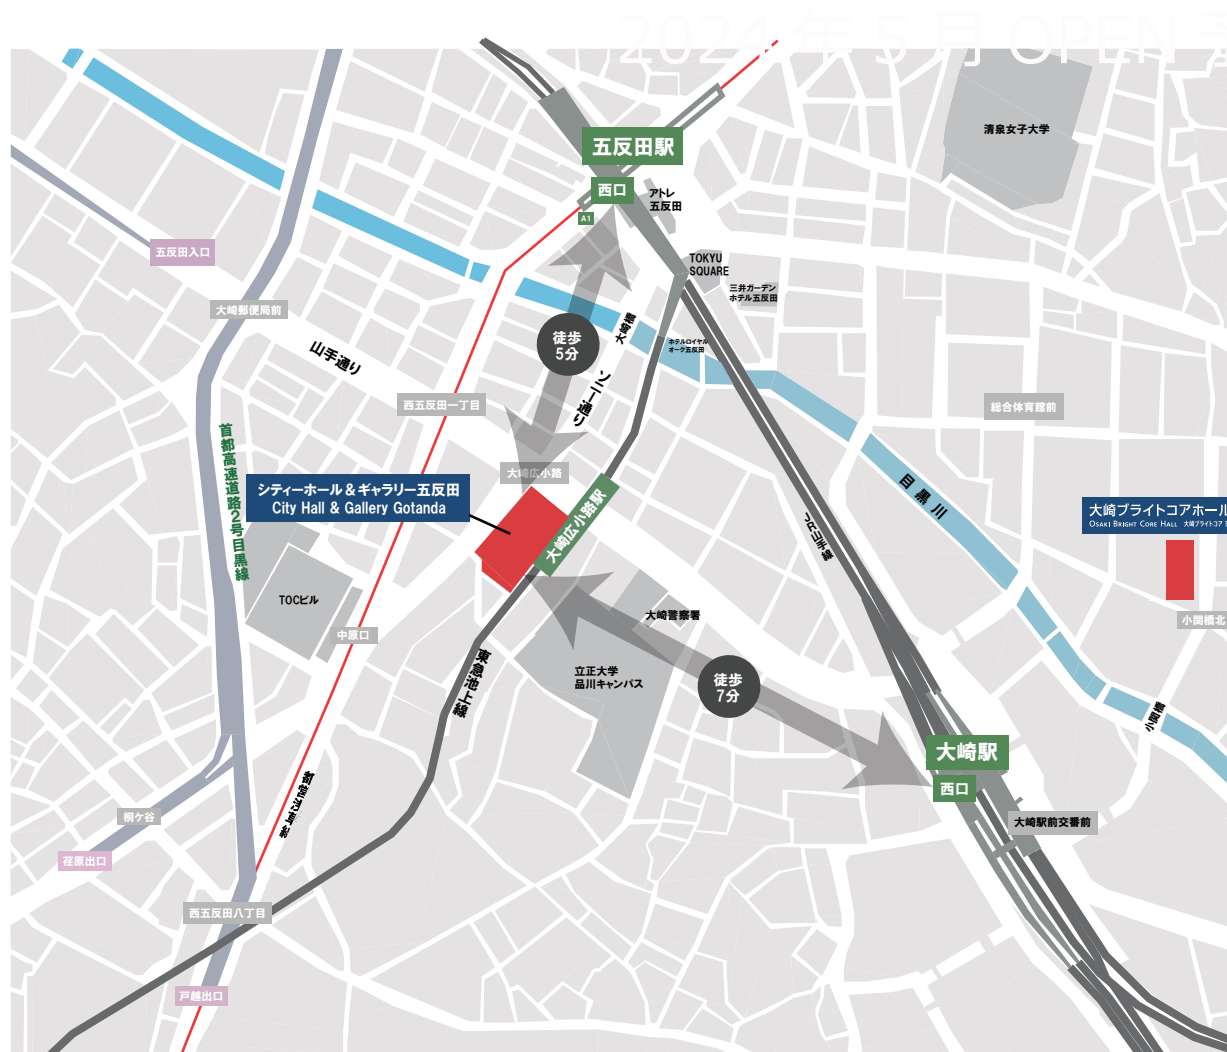

# CITY HALL & GALLERY GOTANDA

シティホール&ギャラリー五反田

JR 山手線「五反田」駅 西口から徒歩5分  
東急池上線「大崎広小路」駅 徒歩1分  
都営地下鉄浅草線「五反田」駅 西口から徒歩5分  
JR 山手線・湘南新宿ライン「大崎」駅から徒歩7分

〒141-0031

東京都品川区西五反田 8-4-13

五反田 JP ビルディング 3階（現在建築中）  
（運営準備室）TEL：03-6264-6326